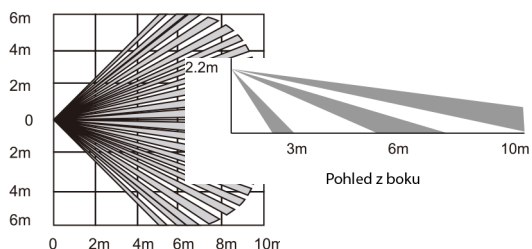

Technické specifikace

Baterie	3V CR123A
Klidový režim	≤ 45uA
Pohotovostní režim	≤ 160mA
Zorné pole	110°
Dosah	10m
Materiál	ABS
WiFi síť	2,4GHz, 802.11b/g/n

Oblast pokrytí

Instalace

Odejmout kryt. Tlačítko RESET podržte 5 vteřin