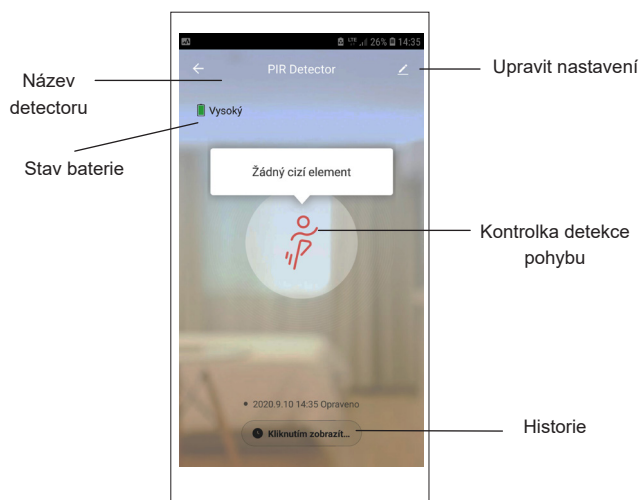

Používání aplikace

Závěrečná ustanovení

Na vady způsobené nesprávnou manipulací, neoprávněným zásahem nebo opravou, poškozením do vody atp. se záruka nevztahuje. Prodávající neodpovídá za žádné ztráty ani škody způsobené porušením výše uvedených podmínek. Na výrobek se poskytuje záruka po dobu dvaceti čtyř (24) měsíců od data zakoupení.

Dovozce: Tenerlo s.r.o. IČ: 27442951 Kladská 1293/15, Praha 2, Česká republika

Prohlášení o shodě

Tenerlo sro prohlašuje, že detector pohybu Aluzan Smart PIR WiFi je v souladu se směrnicí 2014/53/EU, směrnicí 2014/30/EU, směrnicí 2014/35/EU a směrnicí 2011/65/EU.

Správná likvidace tohoto produktu

Toto zařízení by nemělo být likvidováno s jiným domácím odpadem. Mělo by být předáno na příslušné sběrné místo pro recyklaci odpadu elektrických a elektronických zařízení.

V případě dotazů nás prosím kontaktujte: info@aluzan.cz nebo +420 737 371 922